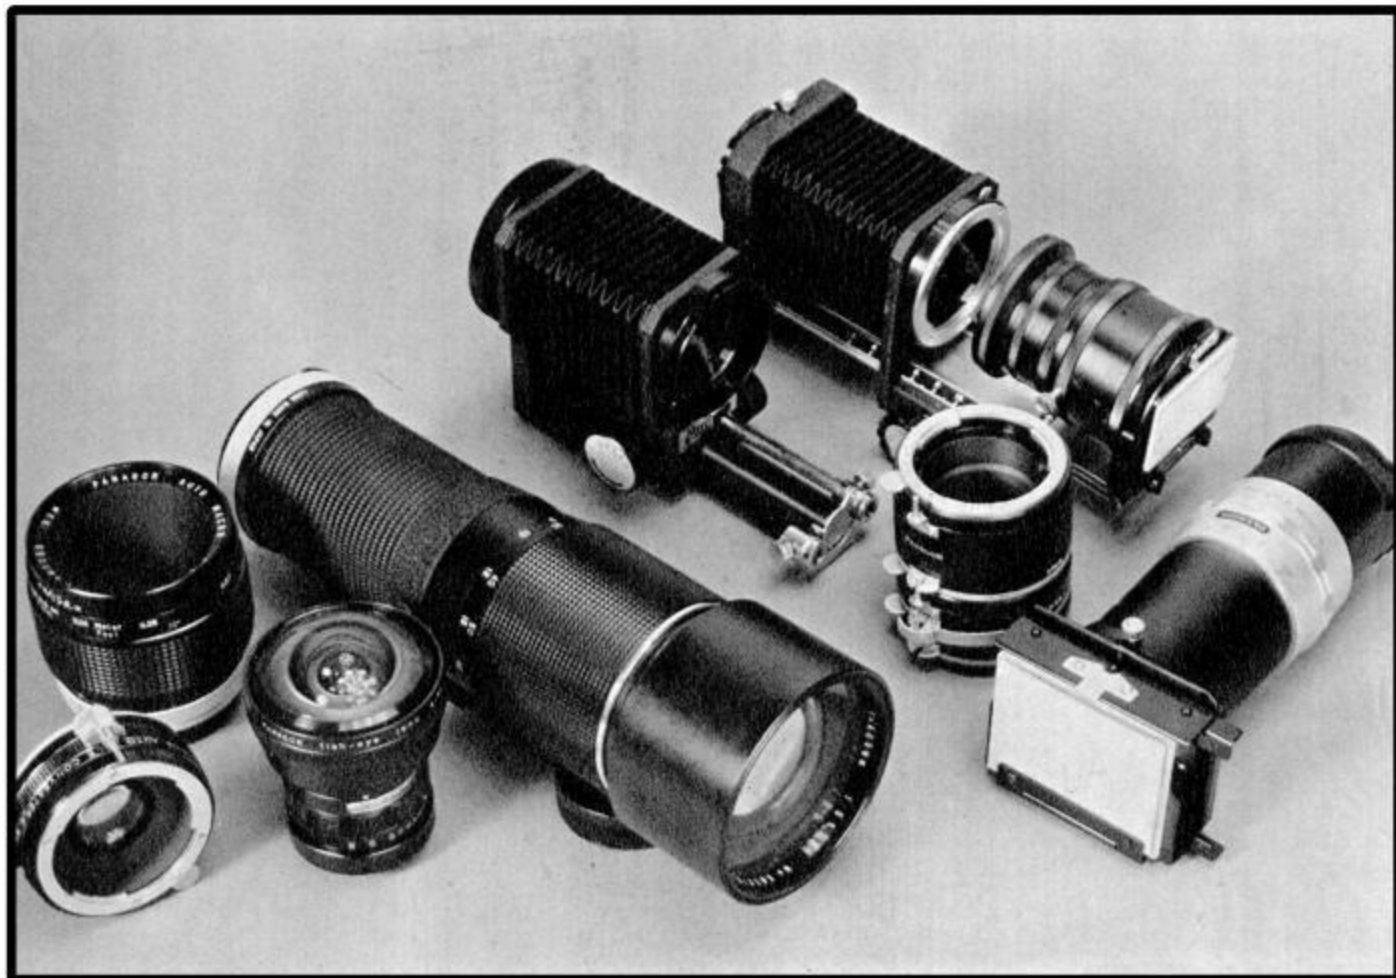

## Accessori ed obiettivi per le reflex 35mm

- 1) **Panagor Auto Macro 55mm f/3.** Obiettivo macro di superiore qualità. Consente riprese fino al rapporto 1:1 senza bisogno di anelli di prolunga. Diametro filtri 62mm. Peso 400 g.
- 2) **Moltiplicatore di focale Panagor 2X.** Adattabile ai seguenti apparecchi reflex: Pentax, Canon, Nikon, Minolta, Olympus OM 1, Konica.
- 3) **Panagor Fish-Eye.** Aggiuntivo ottico afocale. Campo inquadrato 180°. Si applica a tutti gli obiettivi per mezzo di un apposito anello.
- 4) **Panagor Auto 400mm f/5,6.** Teleobiettivo di elevate prestazioni, luminoso e maneggevole. Distanza minima di messa a fuoco 6 metri. Diametro filtri 72mm. Peso 1150 g.
- 5) **Soffietto Panagor Auto.** Di grande qualità meccanica consente riprese macro fino a pochi millimetri dal soggetto. Adattabile ai migliori apparecchi reflex 35mm (vedi 2).
- 6) **Soffietto Panagor.** Eccellente per la sua leggerezza e la sua robustezza. Consente un allungamento di ben 140mm. Innesti per: Pentax, Canon, Nikon, Minolta.